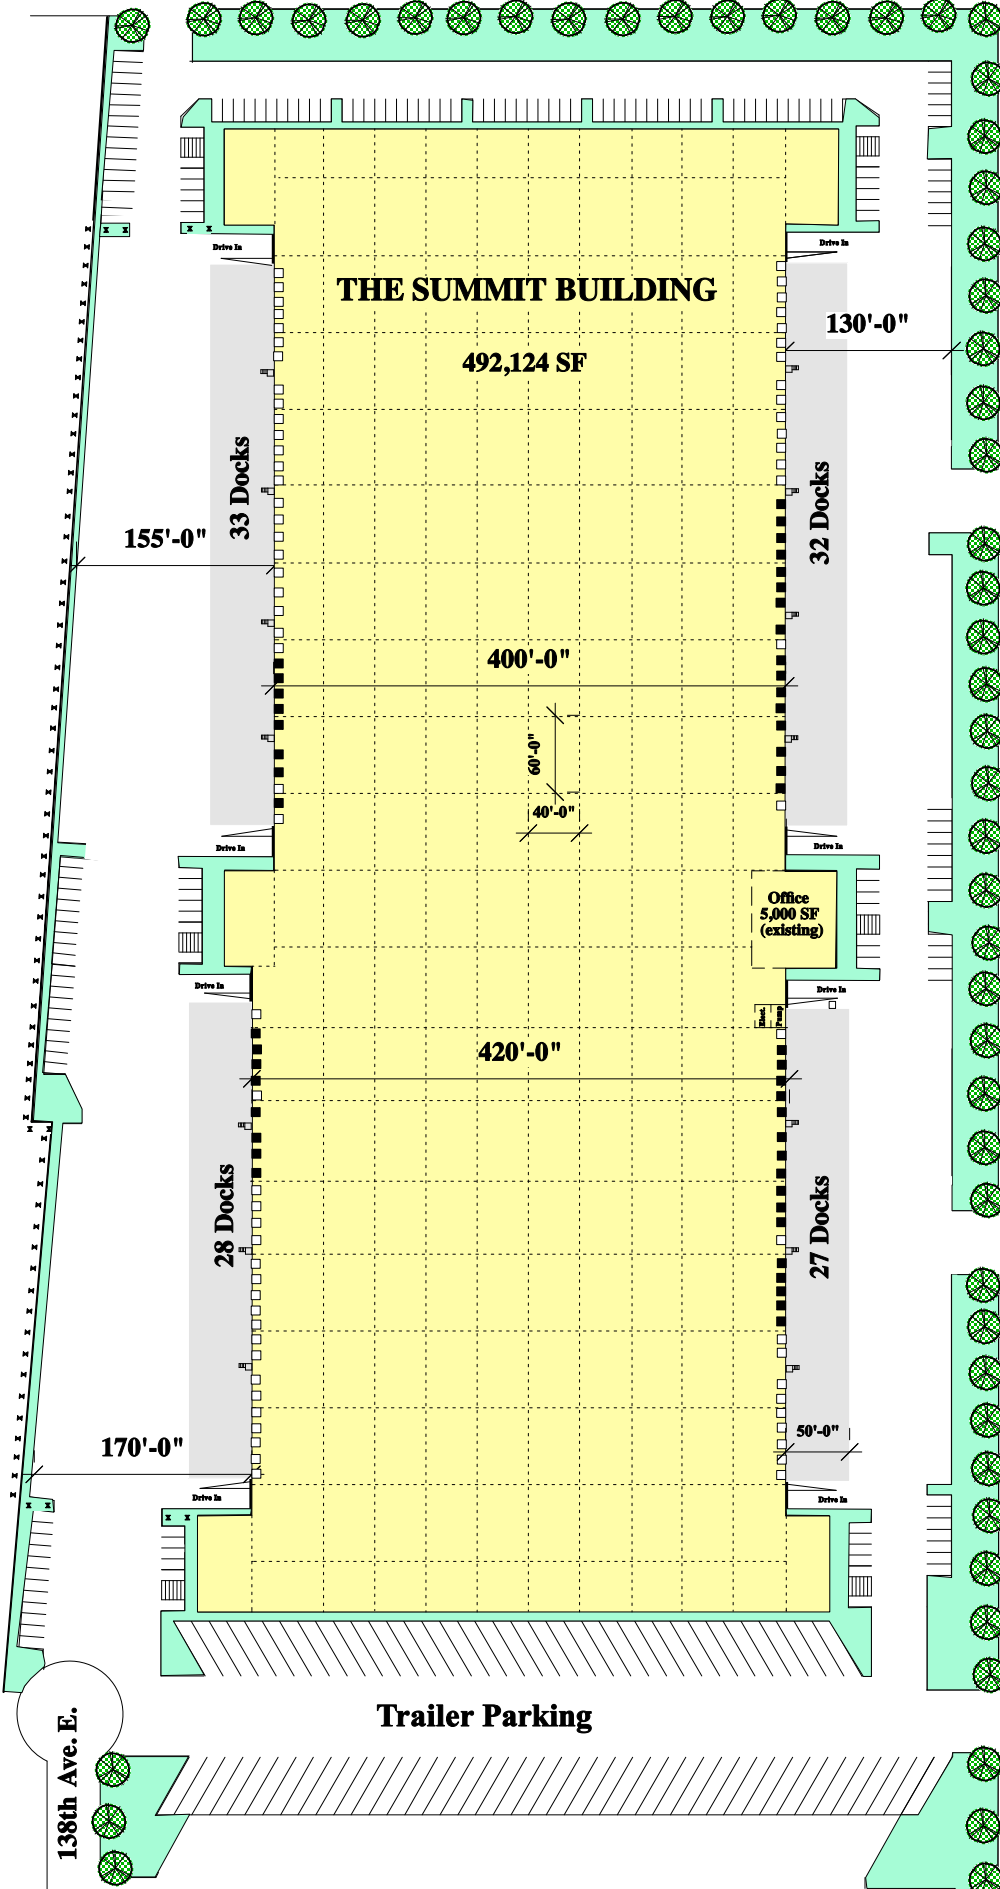

16th St. E.

0' 50' 100' 200'

10/6/10